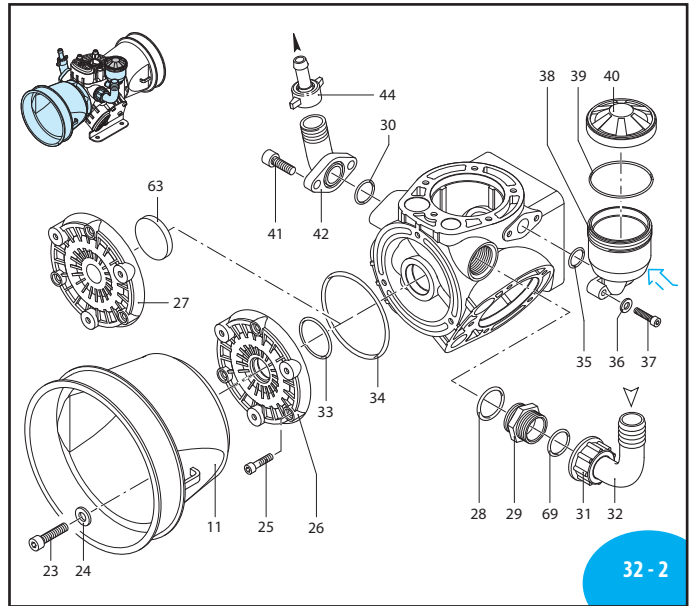

A.R. NORTH AMERICA

AR 303 - AR 403

32 - 1

32 - 2

32 - 3

32 - 4

32 - 5