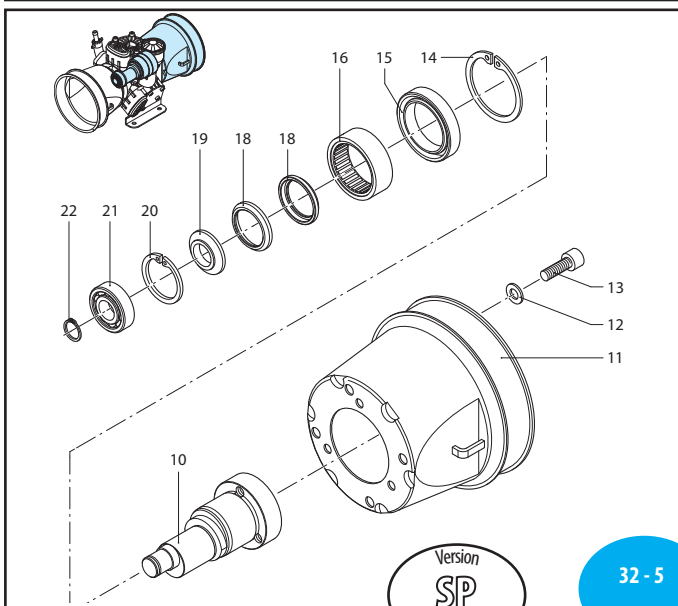

A.R. NORTH AMERICA

AR 303 - AR 403

32 - 1

32 - 2

32 - 3

32 - 4

32 - 5