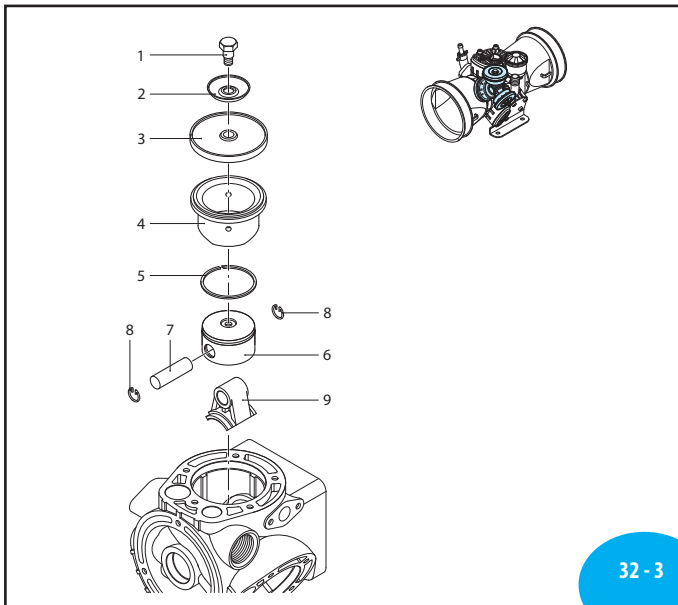

A.R. NORTH AMERICA

AR 303 - AR 403

32 - 1

32 - 2

32 - 3

32 - 4

32 - 5