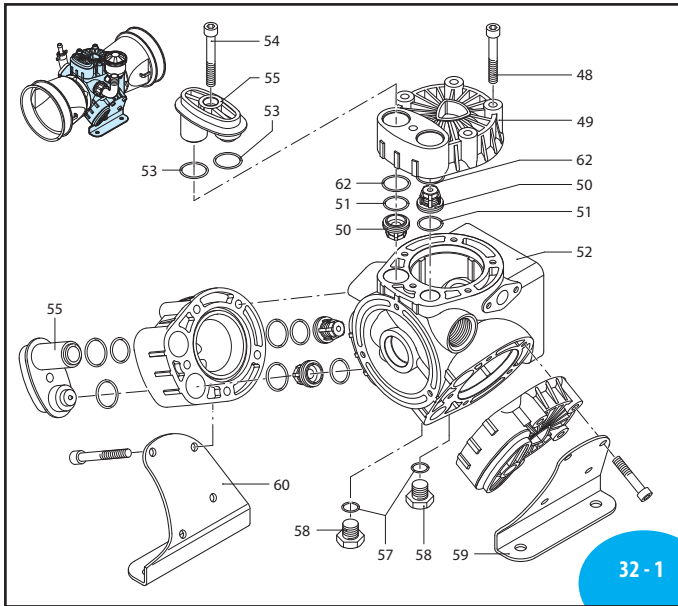

A.R. NORTH AMERICA

AR 303 - AR 403

32 - 1