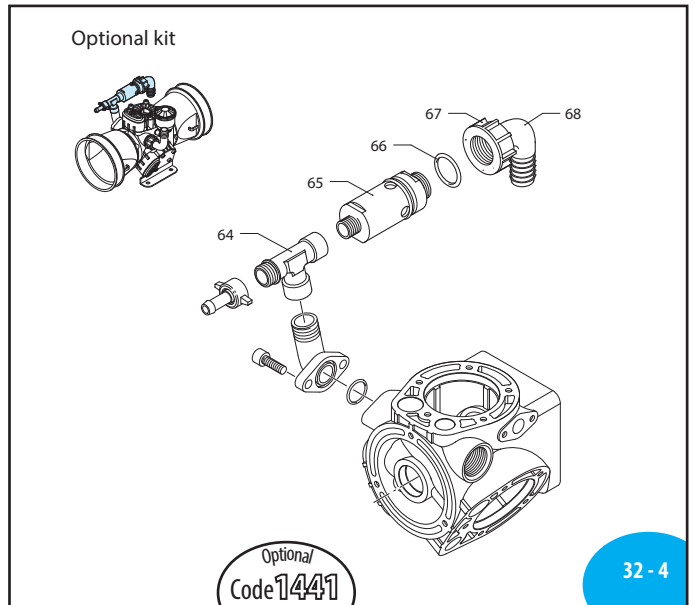

A.R. NORTH AMERICA

AR 303 - AR 403

32 - 1

32 - 2

32 - 3

32 - 4

32 - 5