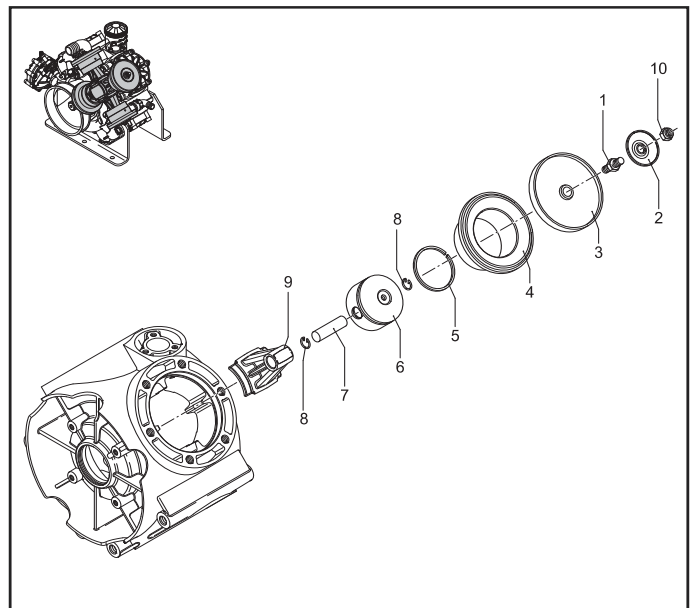

Parts Illustrations for Models 9910-DBA160 and 9910-DBA200

Parts List for Models 9910-DBA160 and 9910-DBA200

REF. NO.	PART NUMBER	DESCRIPTION	QTY. REQ'D
1	9910-2240100	Diaphragm pin	4
2	9910-580090	Retaining washer	4
3	9910-2240080	Diaphragm, Buna	4
4	9910-2240050	Sleeve DBA160	4
4	9910-2240340	Sleeve DBA200	4
5	9910-260230	Piston ring DBA160	4
5	9910-2240360	Piston ring DBA200	4
6	9910-2240060	Piston DBA160	4
6	9910-2240350	Piston DBA200	4
7	9910-260700	Piston pin DBA160	4
7	9910-540070	Piston pin DBA200	4
8	9910-160691	Pin ring	8
9	9910-2380050	Connecting rod	4
10	9910-2240110	Nut	4
11	9910-1800060	Black cap DBA160	1
11	9910-750050	Red cap DBA200	1
12	9910-1040060	O-Ring	1
14	9910-540290	Bolt	3
15	9910-2240070	Oil sight glass	1
16	9910-2240270	O-Ring	1
17	9910-2380010	Pump body DBA160	1
17	9910-2380011	Pump body DBA200	1
18	9910-2240450	Right head	2
20	9910-2240470	Bolt	24
21	9910-180101	O-Ring	1
22	9910-2380040	Base	1
23	9910-2380060	Bolt	8
24	9910-820361	Plug	1
25	9910-2240451	Left head	2
27	9910-180020	Air valve	1
28	9910-650542	Gasket	1
29	9910-621781	Bolt	8
30	9910-629211	Upper air chamber	1
31	9910-550190	Air chamber Diaphragm -Buna	1
32	9910-2380030	Base	1
33	9910-1520770	Lower air chamber	1
34	9910-1520740	Threaded adapter	8
35	9910-720030	O-Ring	1
36	9910-540550	Elbow 1-1/2"	1
37	9910-540540	Ring nut	1
38	9910-250310	O-Ring	8
39	9910-680070	O-Ring	8
40	9910-759051	Complete valve	8
41	9910-130491	Right valve	1